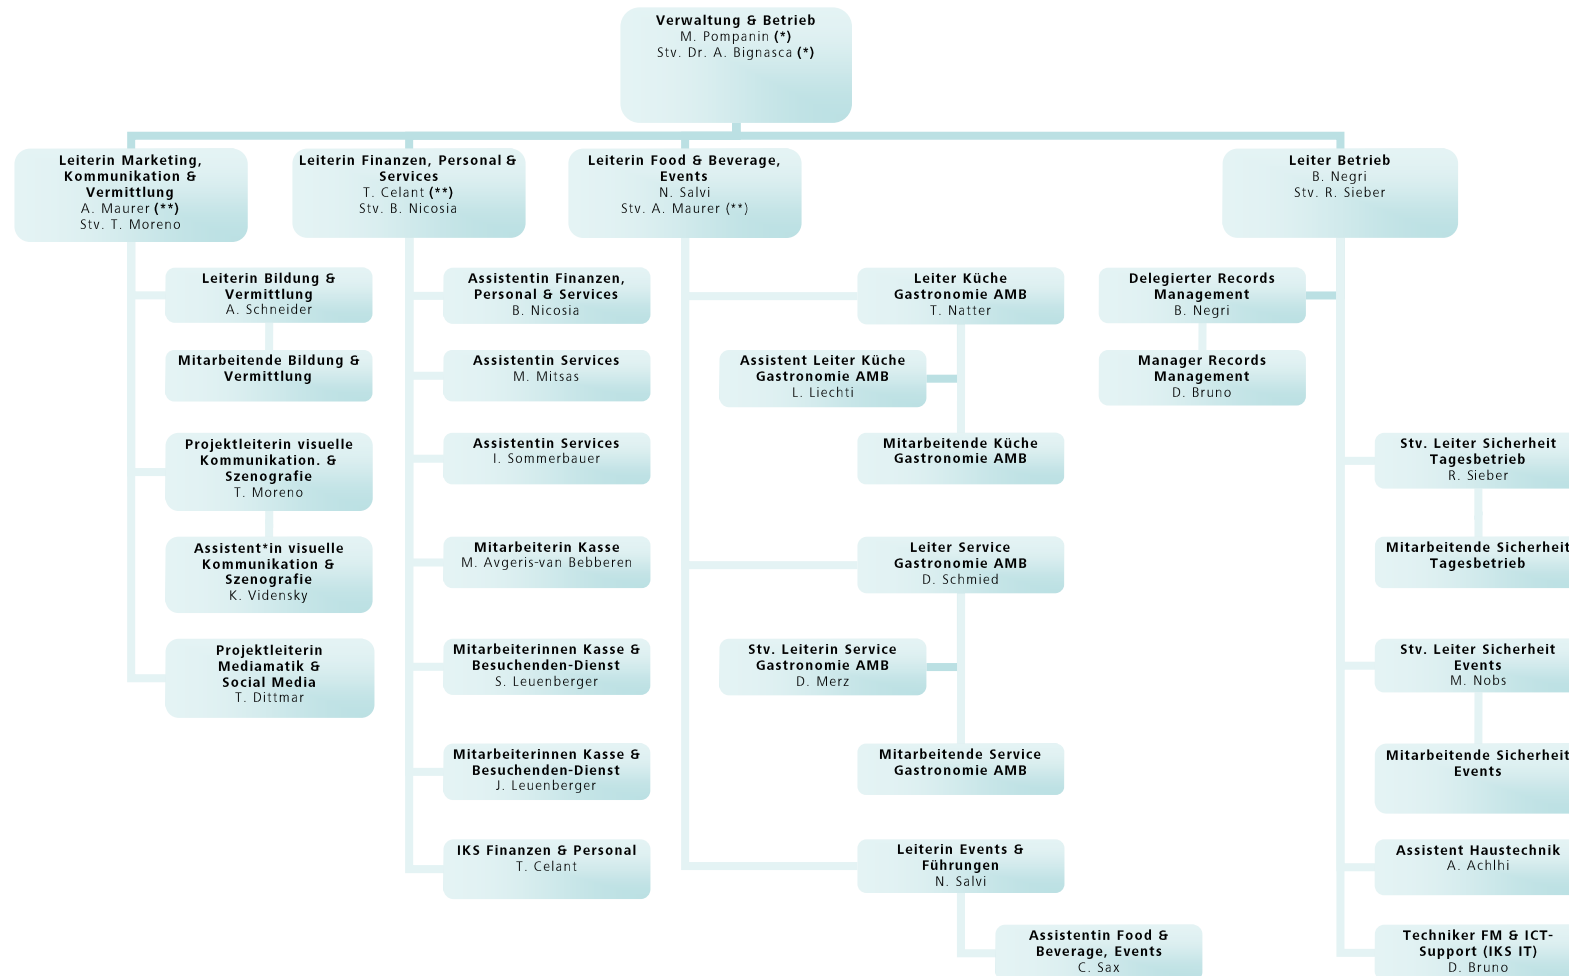

Organigramm Antikenmuseum Basel und Sammlung Ludwig

Ab 01.02.2024

(*) Direktion // (**) Mitglieder der erweiterten Direktion

Fachbereiche

(*) Direktion // (**) Mitglieder der erweiterten Direktion

Verwaltung & Betrieb

(*) Direktion // (**) Mitglieder der erweiterten Direktion