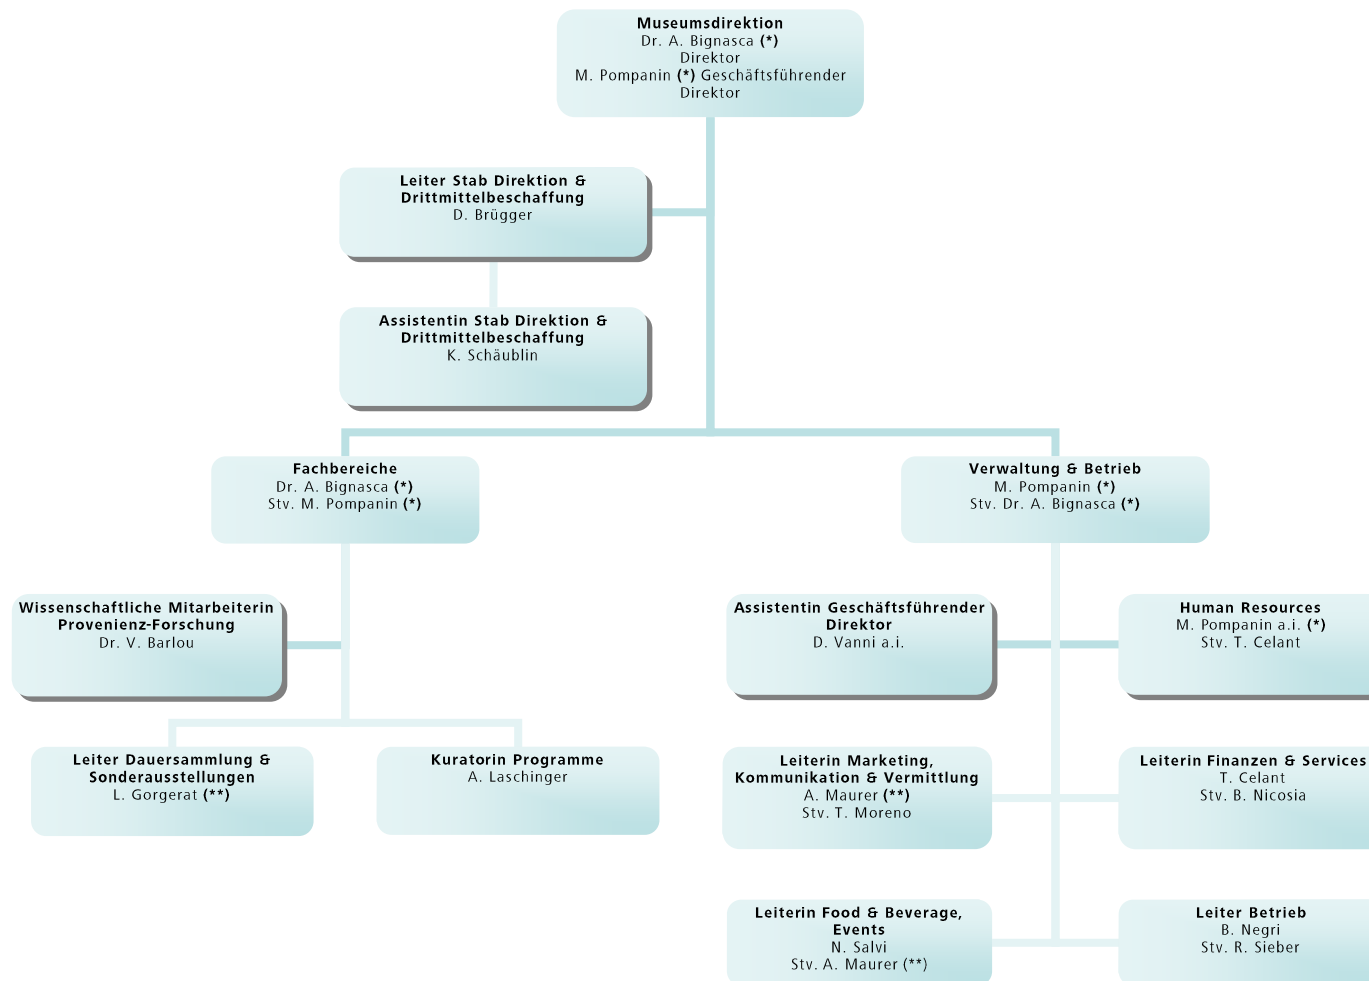

**Organigramm Antikenmuseum Basel und Sammlung Ludwig**  
ab 01.03.2025

(\*) Direktion // (\*\*) Mitglieder der erweiterten Direktion // grau hinterlegt - Stabsstellen

## Fachbereiche

(\*) Direktion // (\*\*) Mitglieder der erweiterten Direktion // grau hinterlegt - Stabsstellen

## Verwaltung & Betrieb

(\*) Direktion // (\*\*) Mitglieder der erweiterten Direktion // grau hinterlegt - Stabsstellen