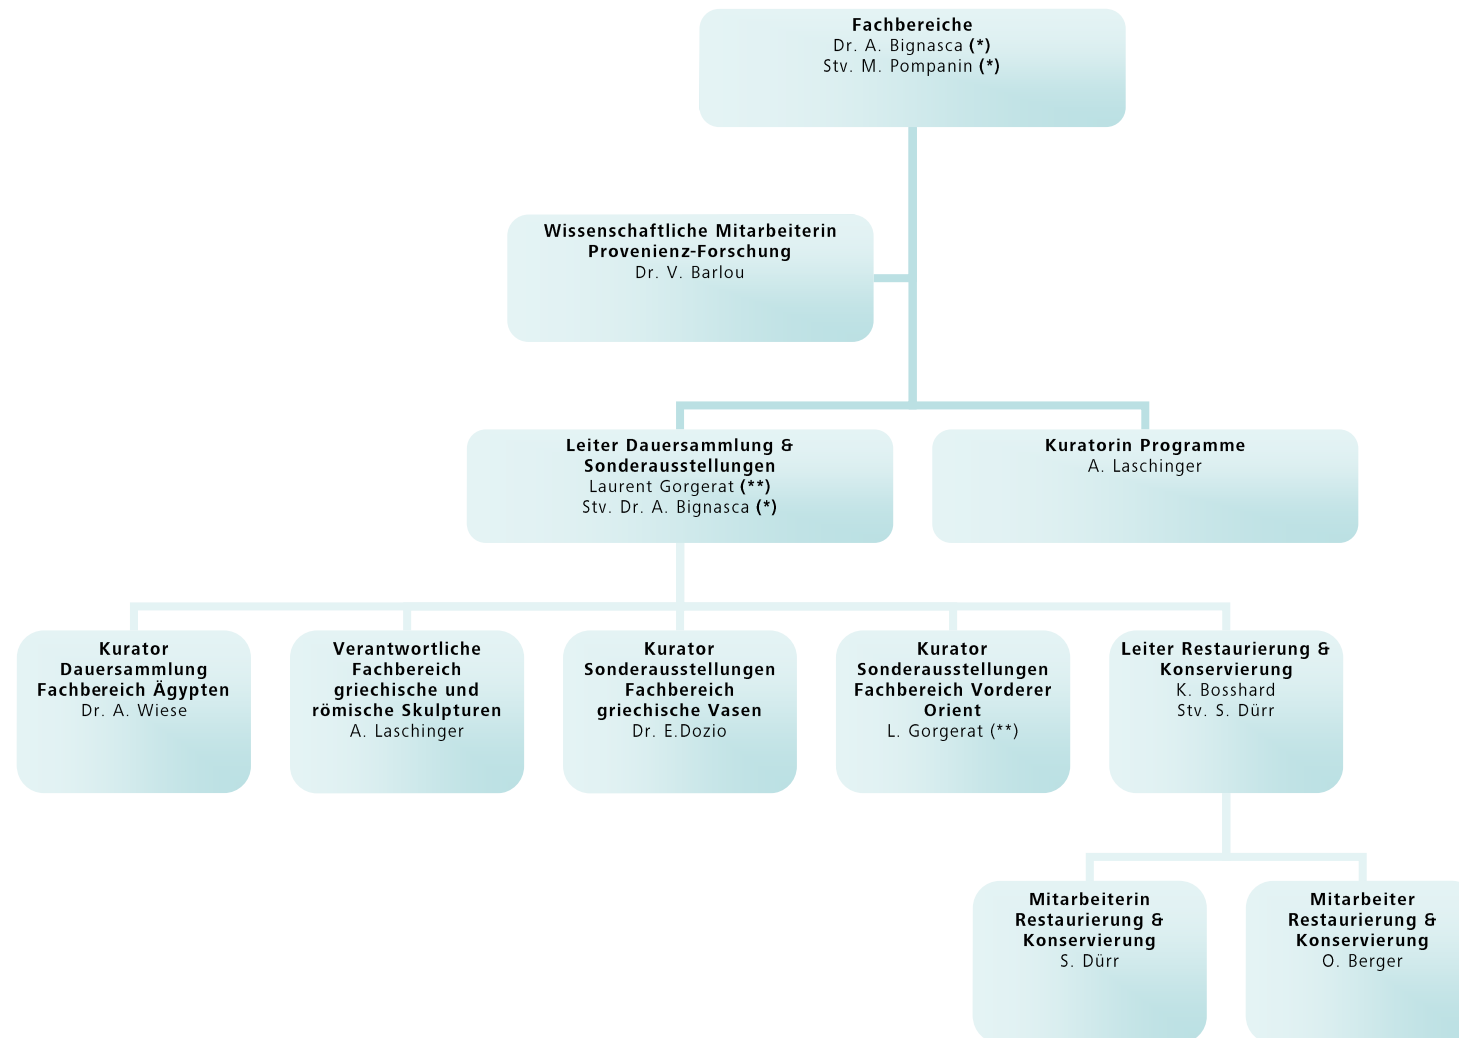

**Organigramm Antikenmuseum Basel und Sammlung Ludwig**  
ab 01.03.2025

(\*) Direktion // (\*\*) Mitglieder der erweiterten Direktion // grau hinterlegt - Stabsstellen

## Fachbereiche

(\*) Direktion // (\*\*) Mitglieder der erweiterten Direktion // grau hinterlegt - Stabsstellen

## Verwaltung & Betrieb

(\*) Direktion // (\*\*) Mitglieder der erweiterten Direktion // grau hinterlegt - Stabsstellen