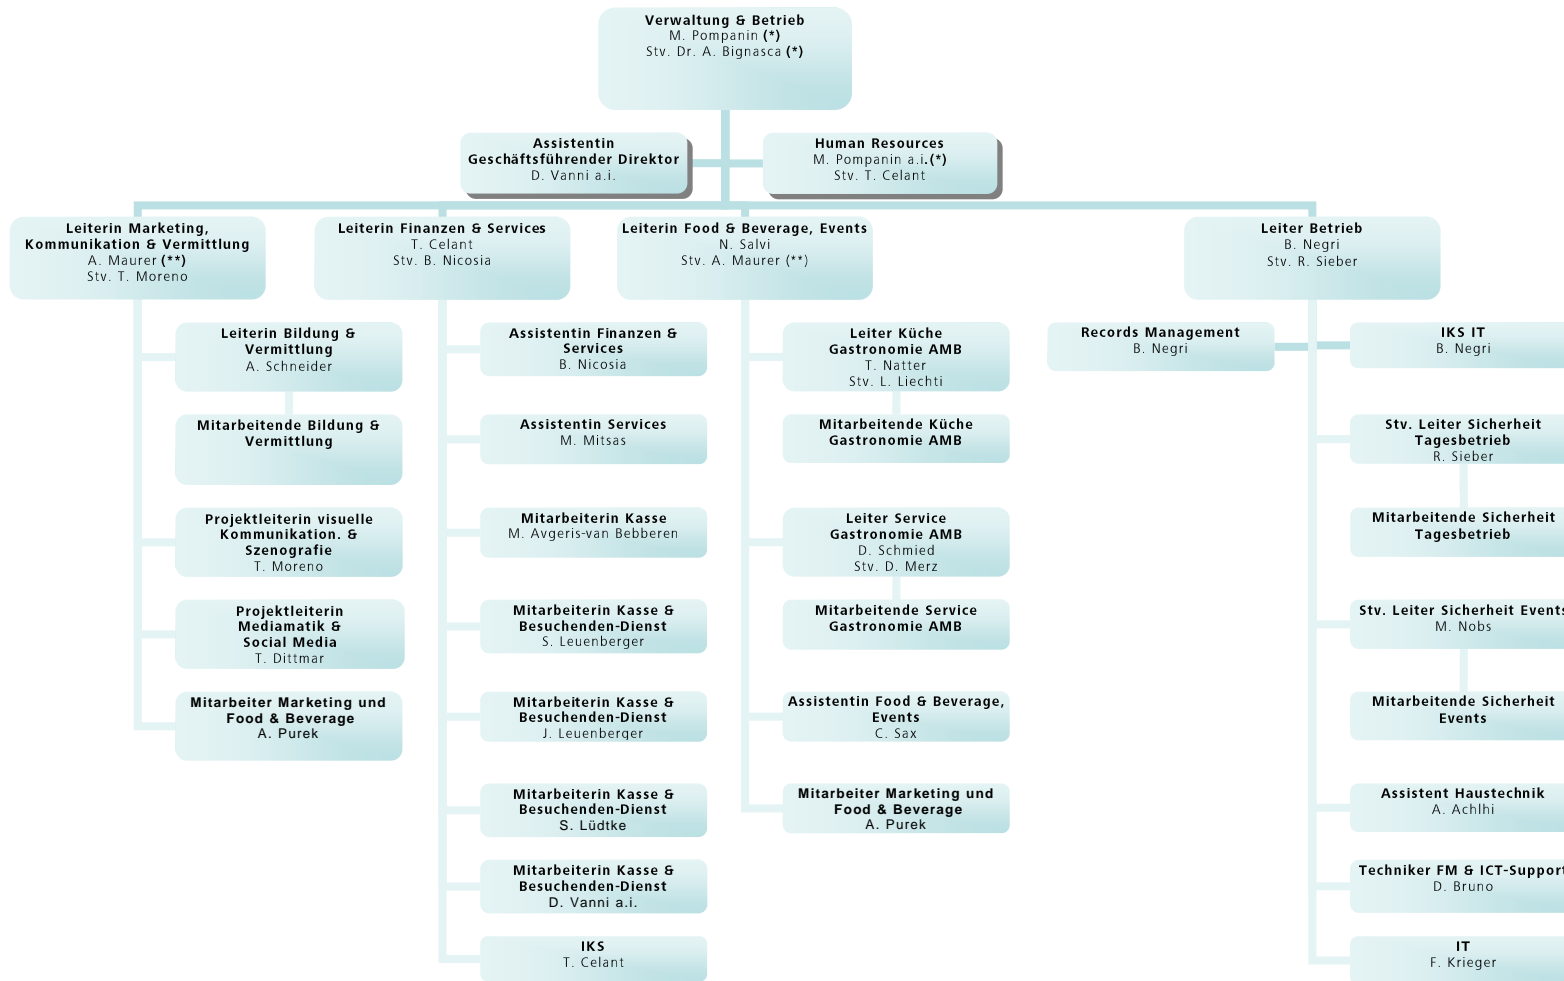

**Organigramm Antikenmuseum Basel und Sammlung Ludwig**  
ab 01.03.2025

(\*) Direktion // (\*\*) Mitglieder der erweiterten Direktion // grau hinterlegt - Stabsstellen

## Fachbereiche

(\*) Direktion // (\*\*) Mitglieder der erweiterten Direktion // grau hinterlegt - Stabsstellen

## Verwaltung & Betrieb

(\*) Direktion // (\*\*) Mitglieder der erweiterten Direktion // grau hinterlegt - Stabsstellen