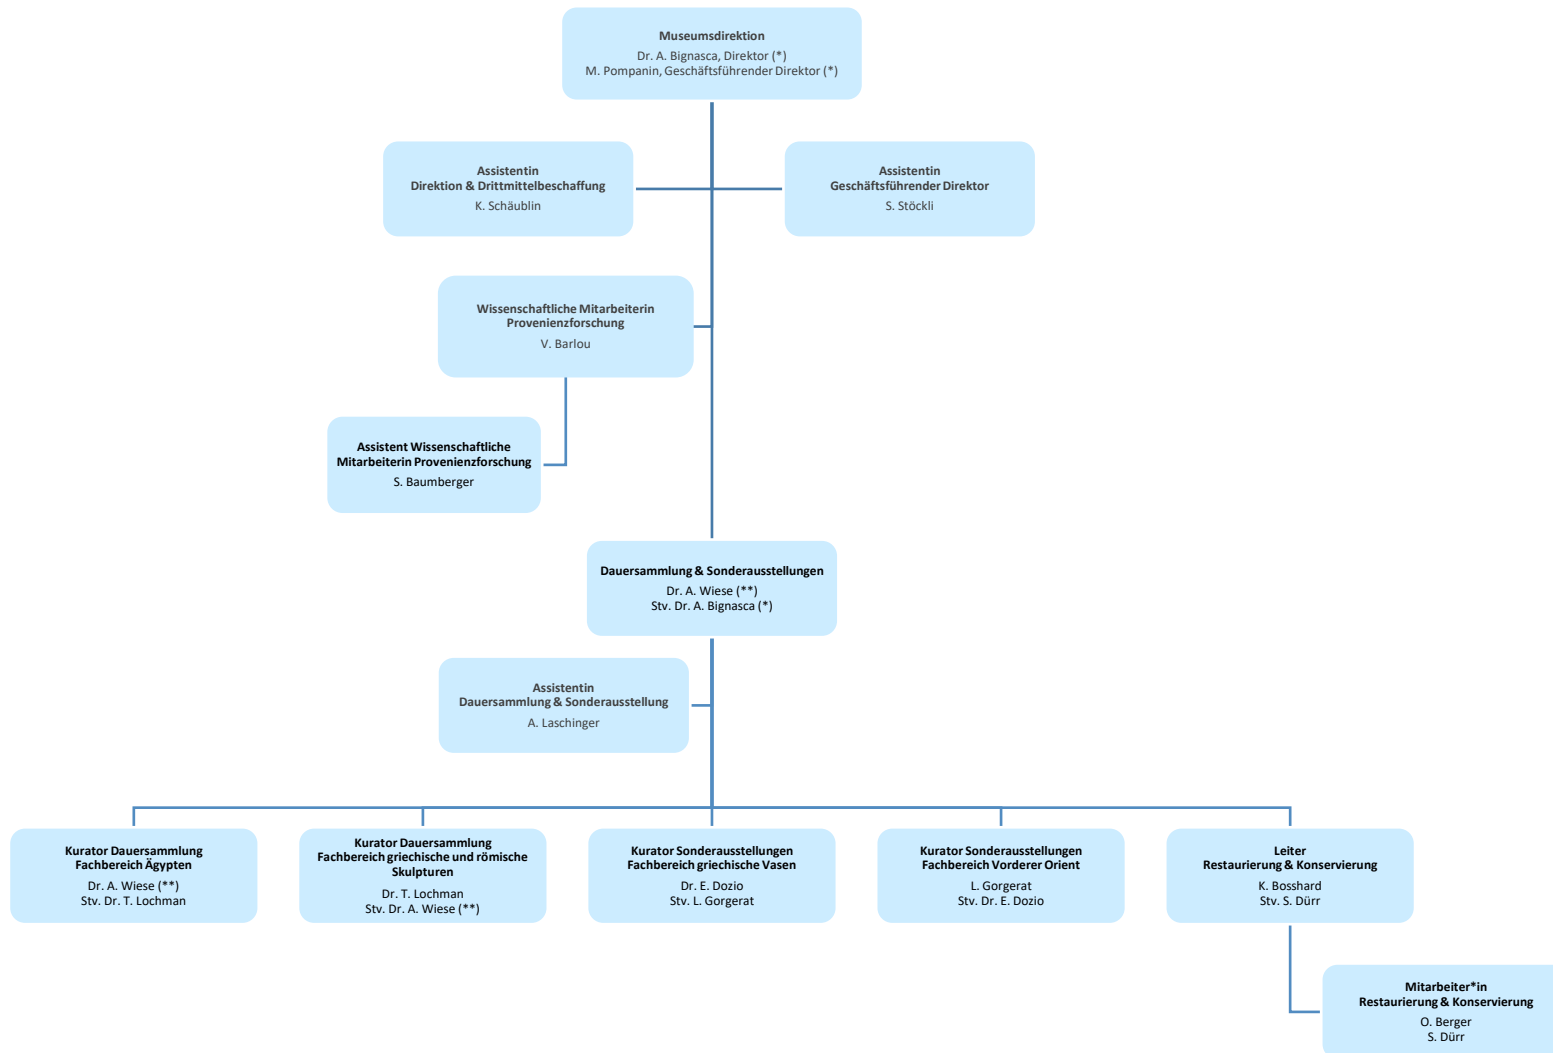

Organigramm Antikenmuseum Basel und Sammlung Ludwig

Ab 1. August 2023

(*) Direktion

(**) Mitglieder der erweiterten Direktion

Dauersammlung & Sonderausstellung

(*) Direktion

(**) Mitglieder der erweiterten Direktion

Verwaltung & Betrieb

(*) Direktion
 (**) Mitglieder der erweiterten Direktion