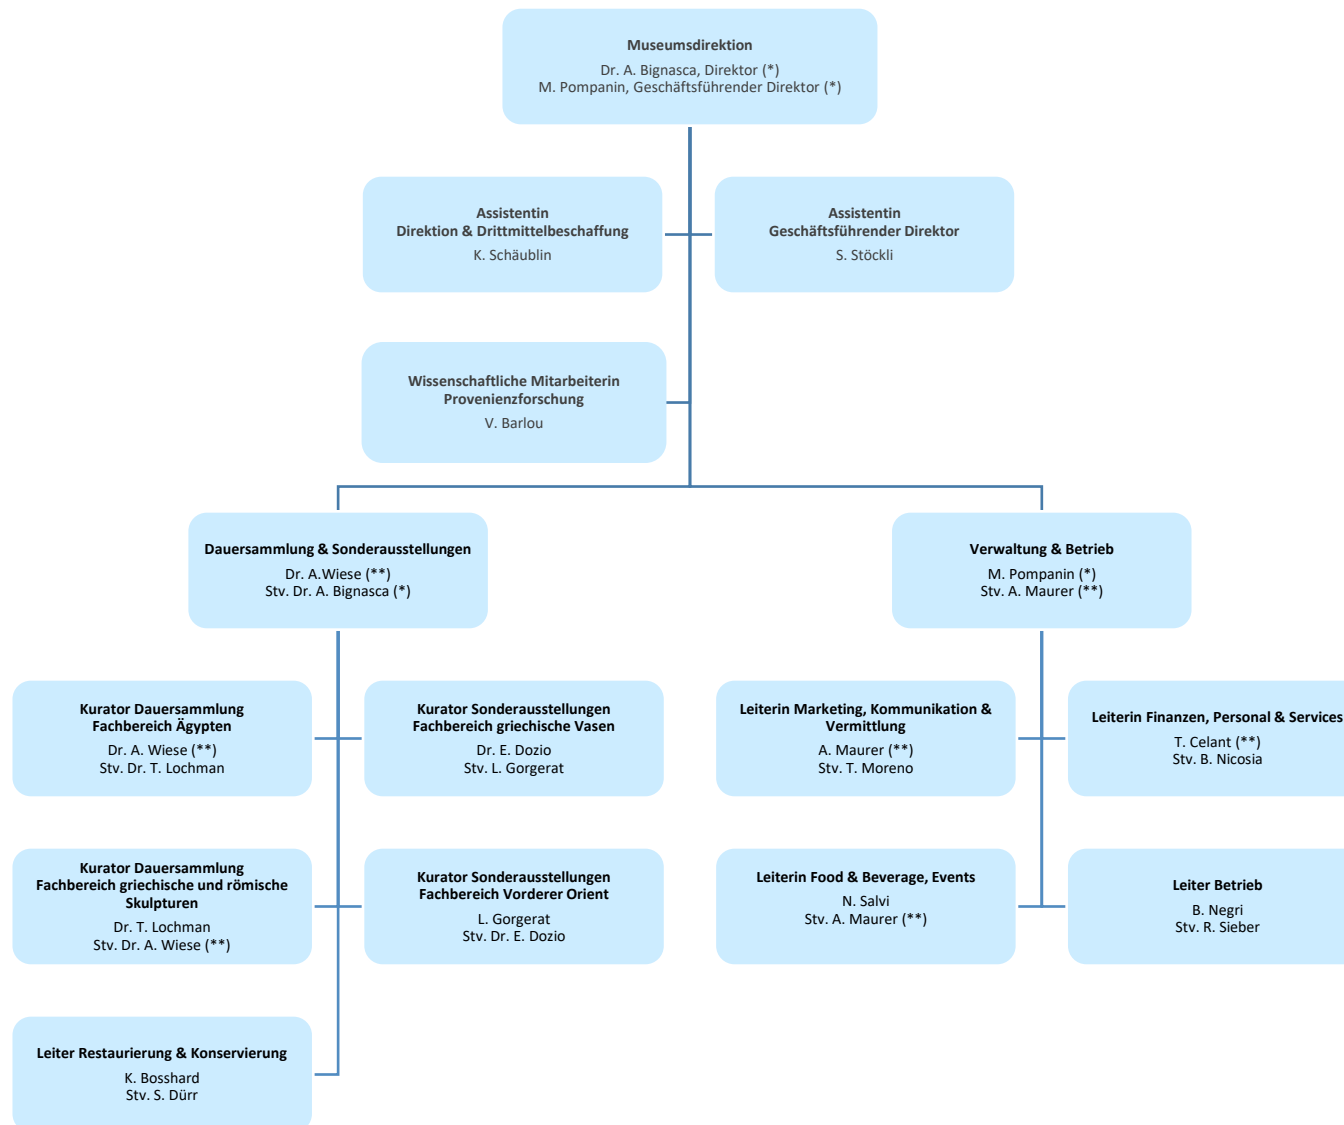

Organigramm Antikenmuseum Basel und Sammlung Ludwig

Ab 1. August 2023

(*) Direktion

(**) Mitglieder der erweiterten Direktion

Dauersammlung & Sonderausstellung

(*) Direktion

(**) Mitglieder der erweiterten Direktion

Verwaltung & Betrieb

(*) Direktion
 (**) Mitglieder der erweiterten Direktion