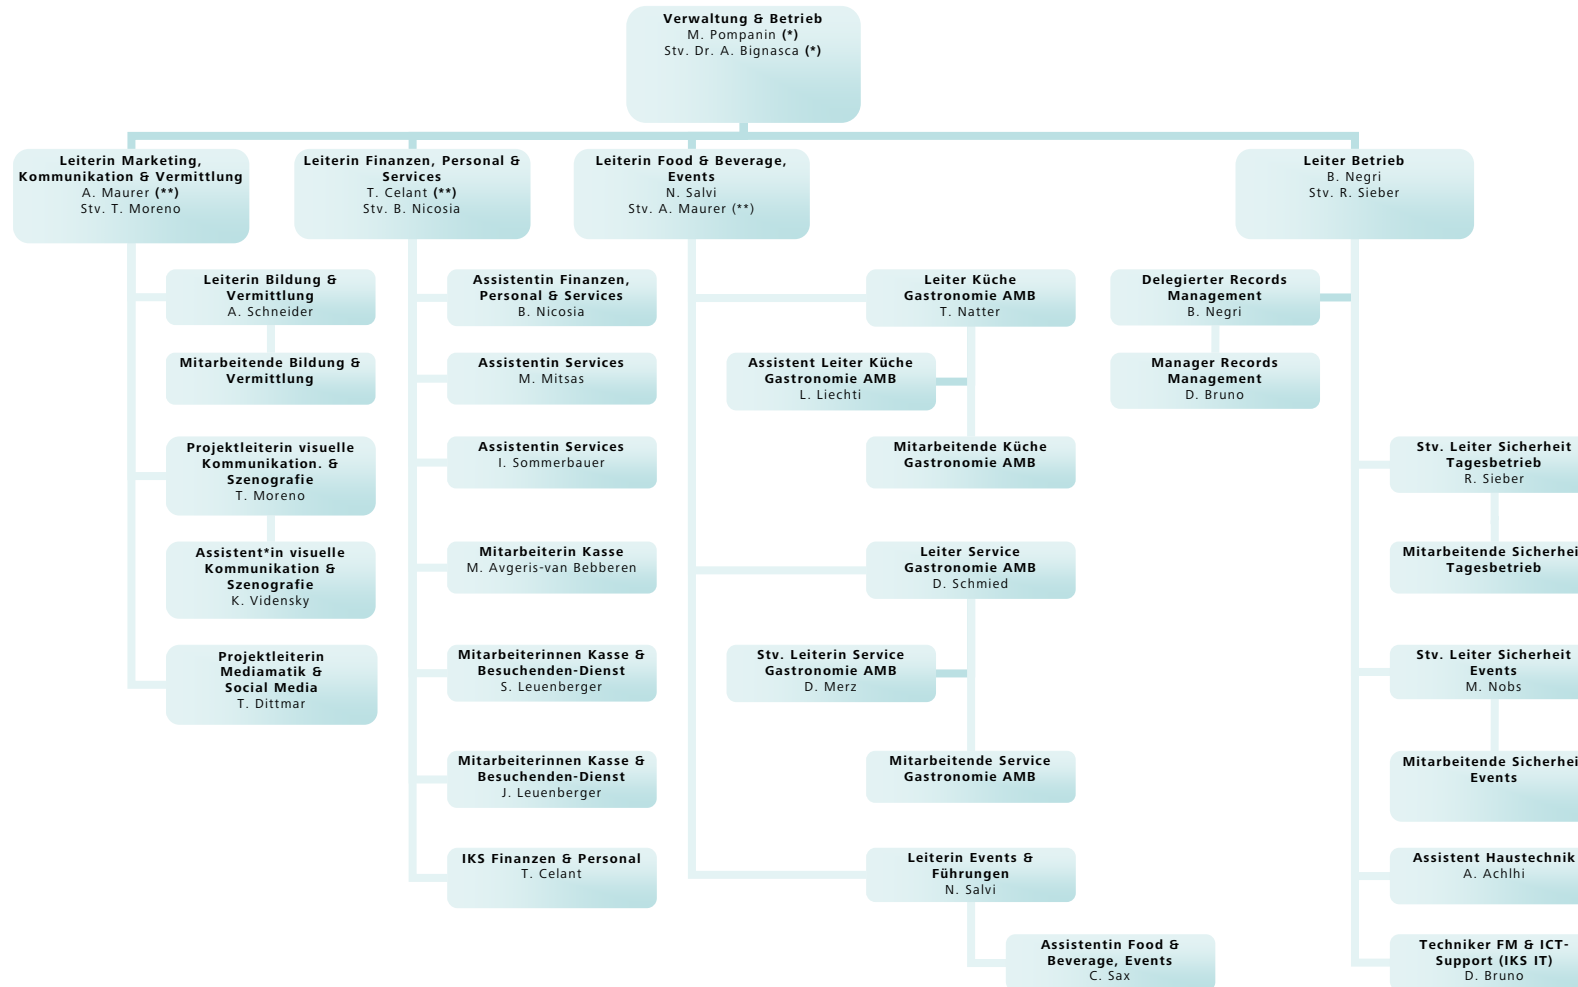

# Organigramm Antikenmuseum Basel und Sammlung Ludwig

Ab 18.03.2024

(\*) Direktion // (\*\*) Mitglieder der erweiterten Direktion

## Fachbereiche

(\*) Direktion // (\*\*) Mitglieder der erweiterten Direktion

## Verwaltung & Betrieb

(\*) Direktion // (\*\*) Mitglieder der erweiterten Direktion