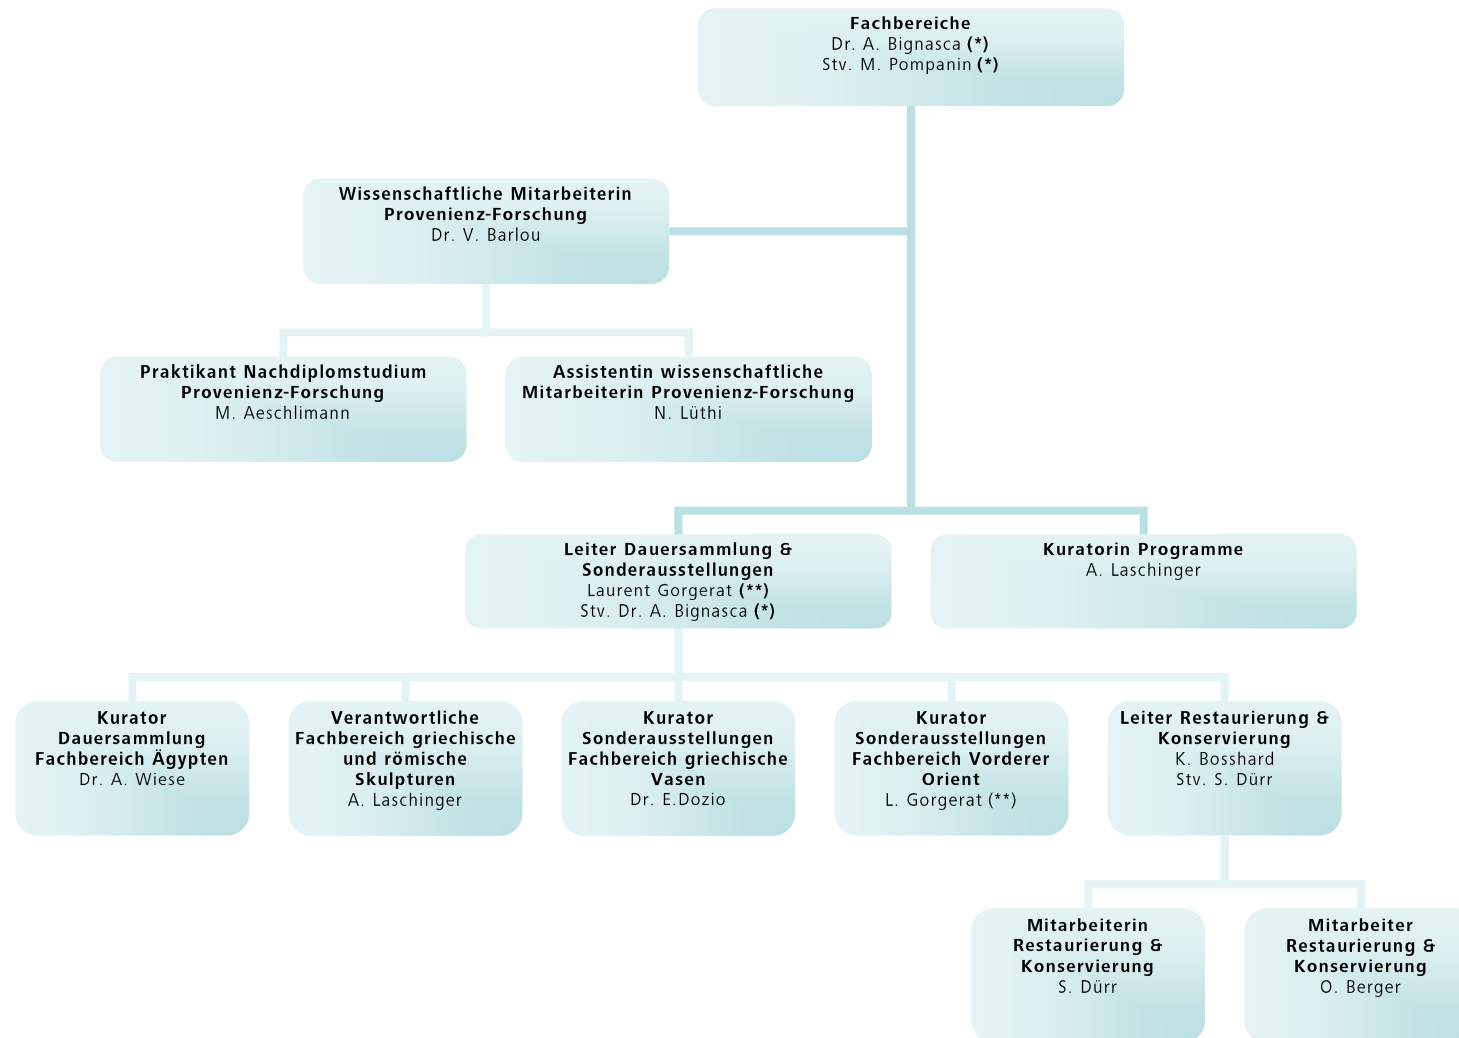

# Organigramm Antikenmuseum Basel und Sammlung Ludwig ab 15.05.2024

(\*) Direktion // (\*\*) Mitglieder der erweiterten Direktion

## Fachbereiche

(\*) Direktion // (\*\*) Mitglieder der erweiterten Direktion

## Verwaltung & Betrieb

(\*) Direktion // (\*\*) Mitglieder der erweiterten Direktion