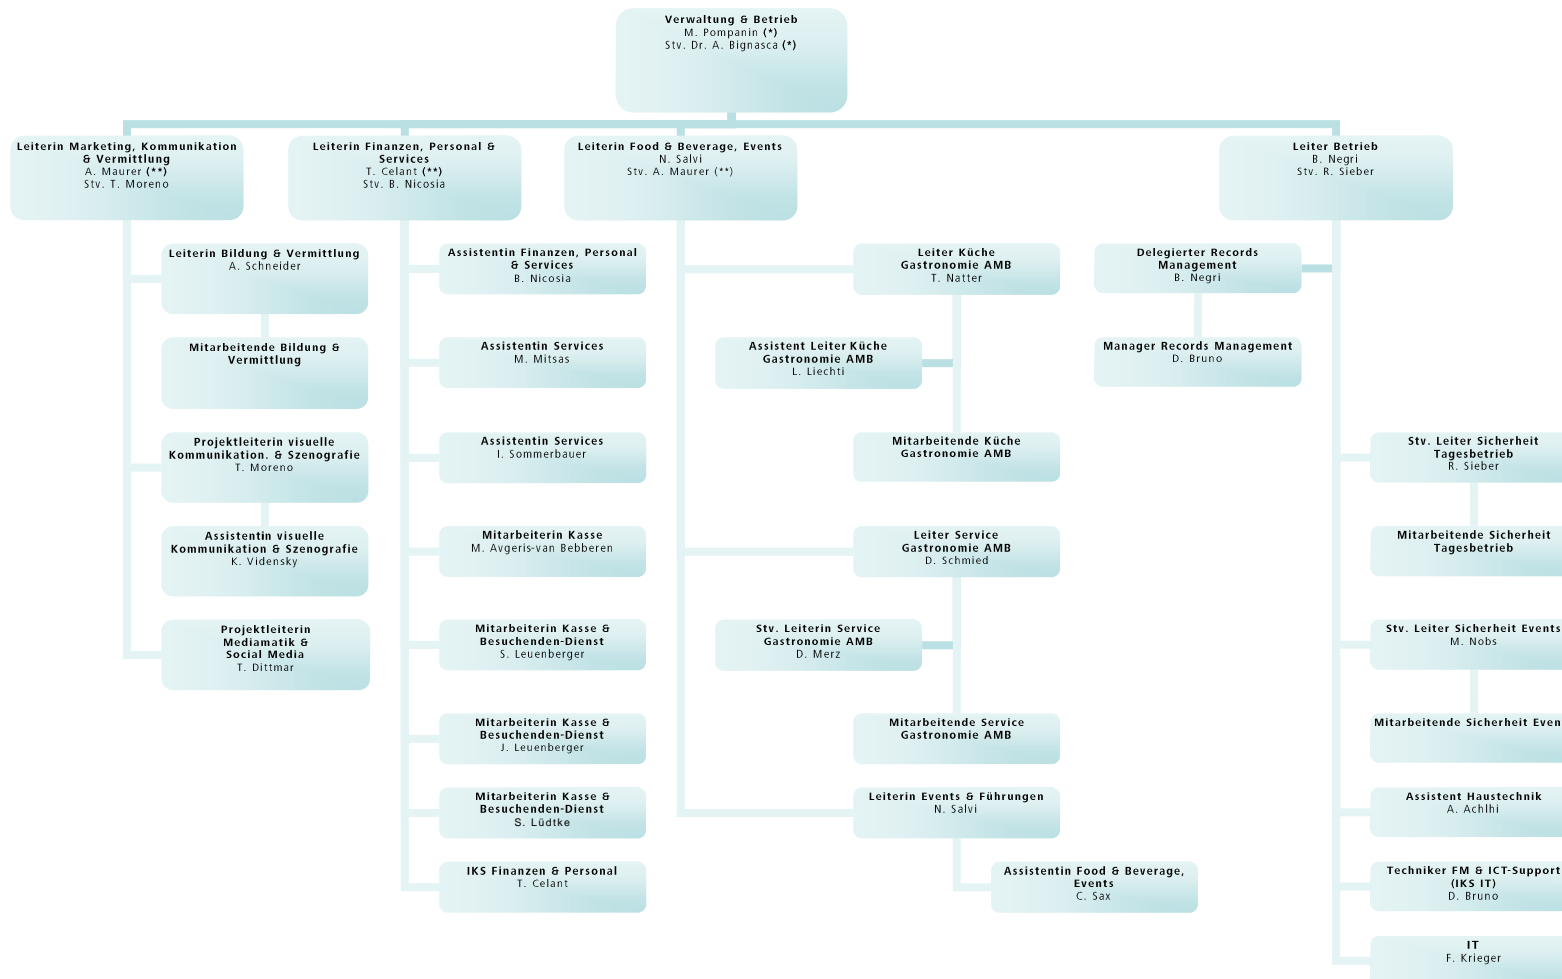

# Organigramm Antikenmuseum Basel und Sammlung Ludwig ab 15.05.2024

(\*) Direktion // (\*\*) Mitglieder der erweiterten Direktion

## Fachbereiche

(\*) Direktion // (\*\*) Mitglieder der erweiterten Direktion

## Verwaltung & Betrieb

(\*) Direktion // (\*\*) Mitglieder der erweiterten Direktion