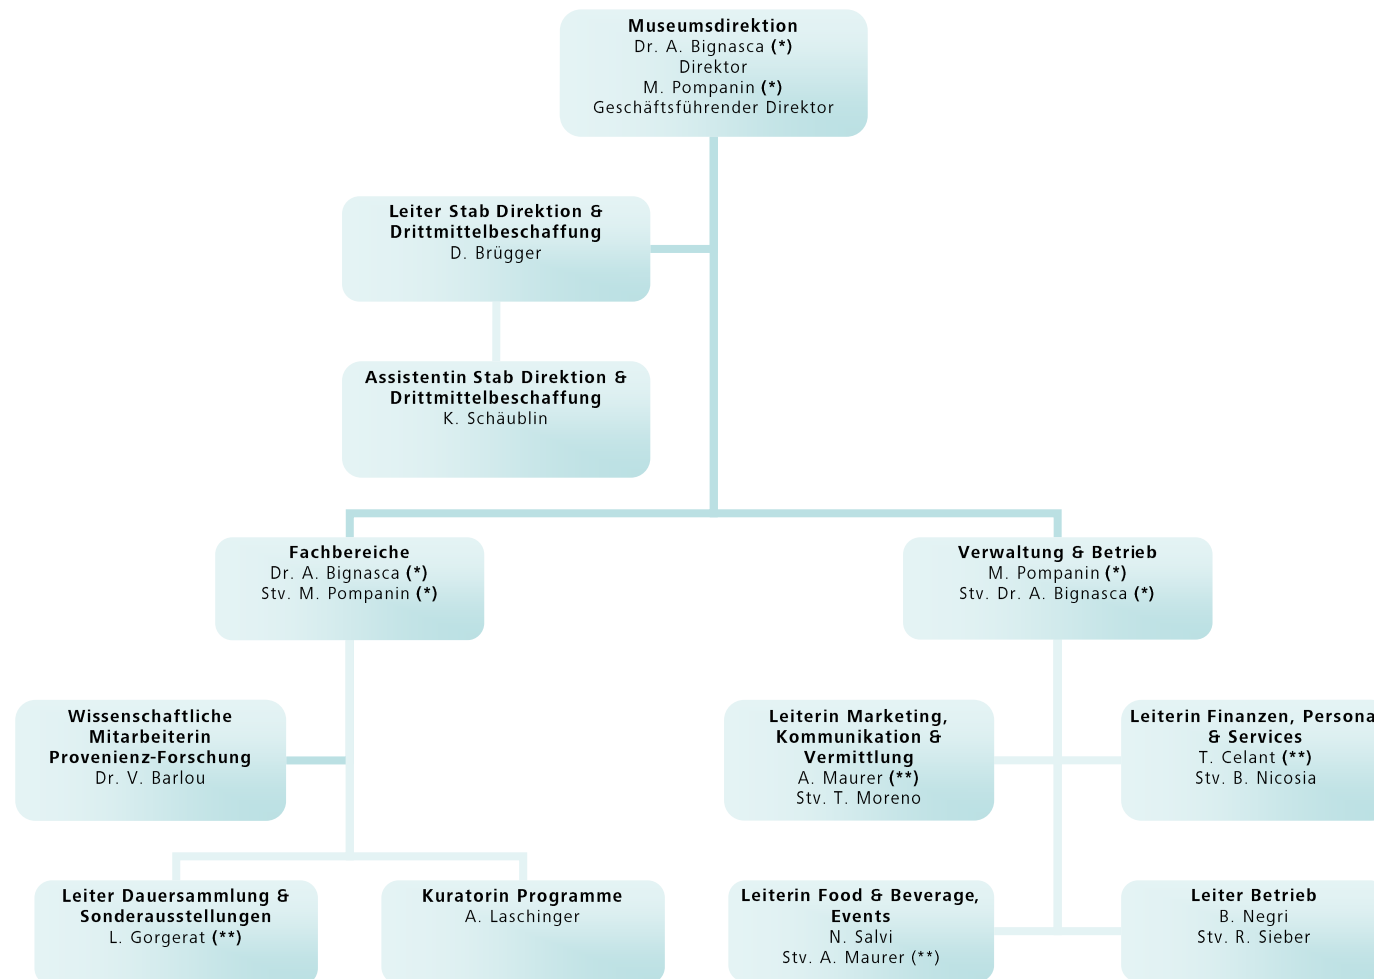

# Organigramm Antikenmuseum Basel und Sammlung Ludwig ab 15.05.2024

(\*) Direktion // (\*\*) Mitglieder der erweiterten Direktion

## Fachbereiche

(\*) Direktion // (\*\*) Mitglieder der erweiterten Direktion

## Verwaltung & Betrieb

(\*) Direktion // (\*\*) Mitglieder der erweiterten Direktion