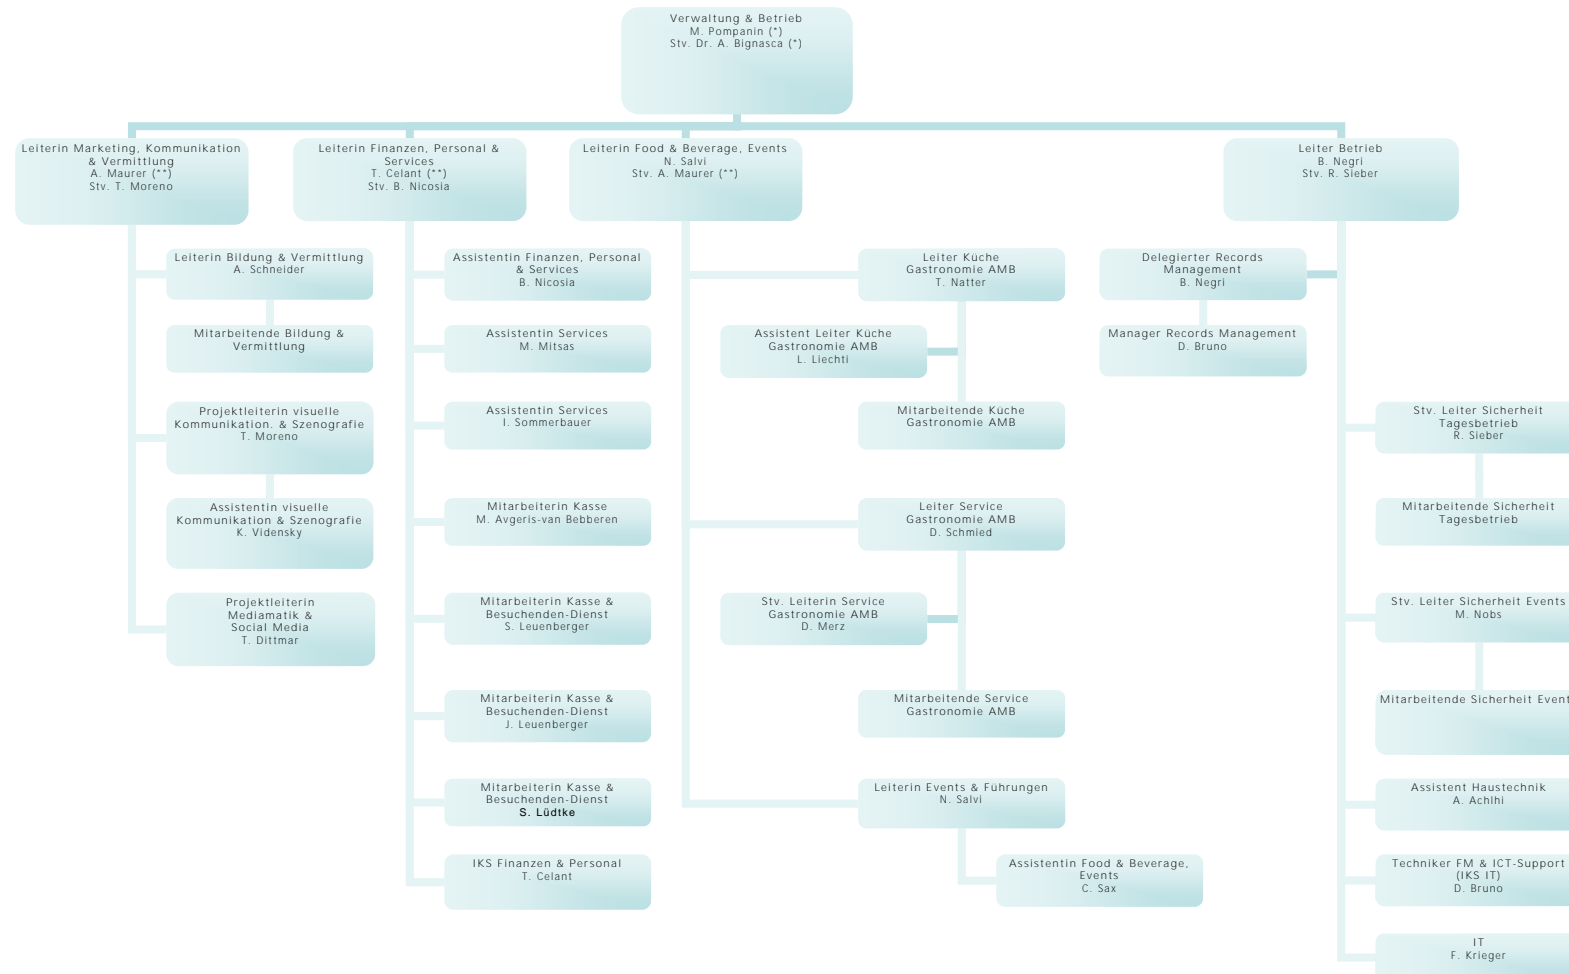

**Organigramm Antikenmuseum Basel und Sammlung Ludwig**  
ab 15.04.2024

(\*) Direktion // (\*\*) Mitglieder der erweiterten Direktion

## Fachbereiche

(\*) Direktion // (\*\*) Mitglieder der erweiterten Direktion

## Verwaltung & Betrieb

(\*) Direktion // (\*\*) Mitglieder der erweiterten Direktion