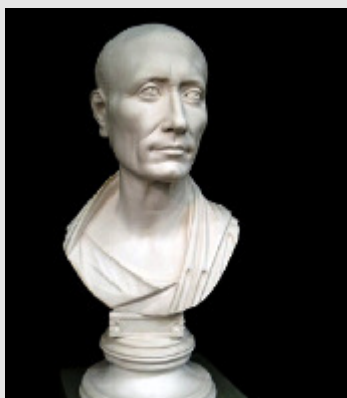

Römische Kopie nach dem «Sandalenbindenden
Hermes», einem Werk um 320 v. Chr.

Höhe **Breite**
44cm

Standort Original

London, British Museum

Verfügbarkeit

an Lager

Material

Gipsguss

SH 0227

Cäsar

Verkaufslager
SH

Basaltbüste, 1. Jhr. n. Chr. (?)

Höhe **Breite**
56cm

Standort Original

Berlin, Staatl. Museen

Verfügbarkeit