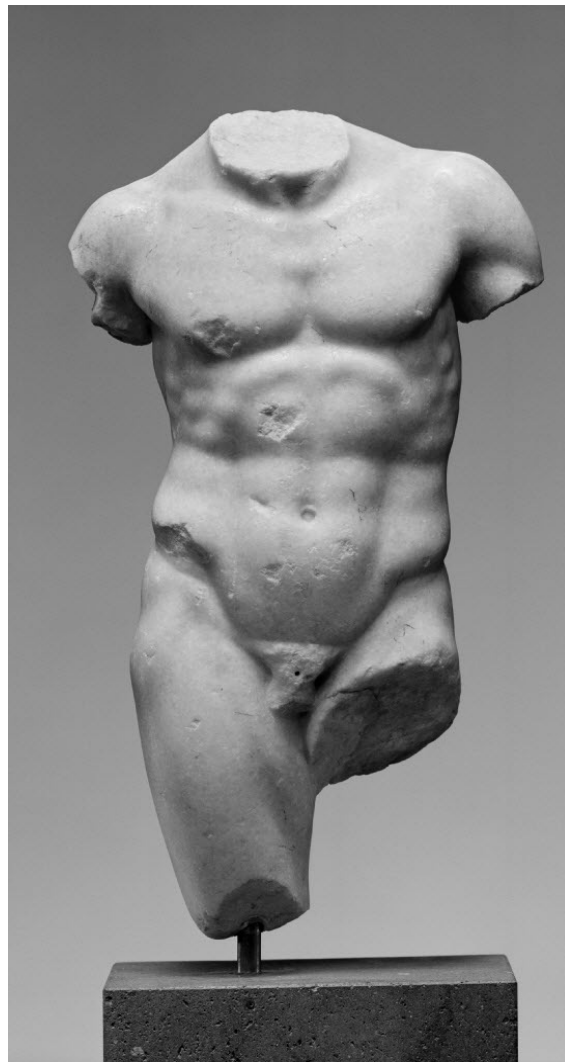

Antikenmuseum Basel und Sammlung Ludwig und Skulpturhalle Basel

Verkauf Abgüsse

Liste 1 - ab Lager

**Die angegebenen Preise verstehen sich in Schweizer Franken, inklusive MWSt.,
exklusive allfälligen Verpackungs- und Administrationskosten.
Konditionen: Keine Rechnungsstellung. Zahlbar bei Abholung. Keine Lieferung**

Abgüsse ab Lager