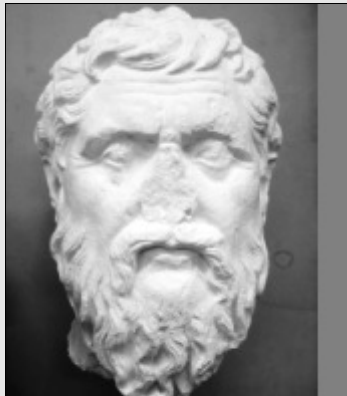

Platon

Verkaufslager
SH/AM

Römische Marmorkopie eines griechischen Originals aus der Zeit um 340 v. Chr.

Höhe   **Breite**
35cm

Standort Original
Antikenmuseum Basel und Sammlung Ludwig

Verfügbarkeit

an Lager

Material

Gipsguss

Patina

Kunststoff

Metallsockel

Steinsockel

Katalog-Preis

CHF 530.00

CHF 210.00

Katalog Nr.

SH 0660

CHF 150.00

CHF 210.00