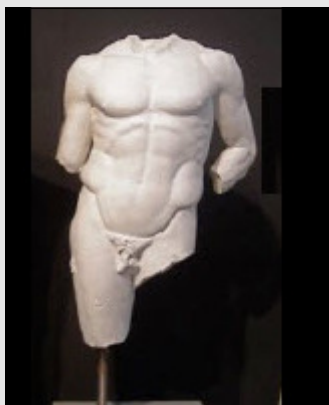

Knabekopf

Portra eines römischen Knaben. Spätes 2. Jh.n.Chr. oder 4. Jh.n.Chr. (?)

Verkaufslager
SH

Höhe **Breite** **Standort Original**
19cm Privatbesitz

Verfügbarkeit	Material	Katalog-Preis
auf Bestellung	Gipsguss	CHF 220.00
	Patina	CHF 60.00
	Kunststoff	
Katalog Nr.	Metallsockel	CHF 125.00
SH 1466	Steinsockel	CHF 140.00