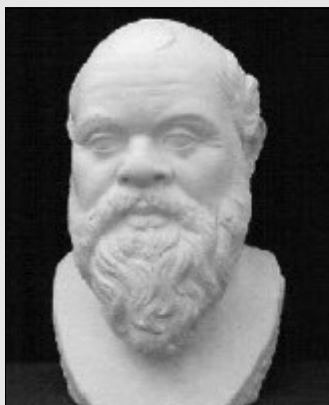

Sokrates

Römische Marmorkopie nach einer griechischen Bildnisstatue um 380/70 v.Chr.

Verkaufslager
SH

Höhe   **Breite**   **Standort Original**
37 cm   Neapel, Nationalmuseum, Inv. 6129

Verfügbarkeit	Material	Katalog-Preis
auf Bestellung	Gipsguss	CHF 750.00
	Patina	CHF 220.00
	Kunststoff	
Katalog Nr.	Metallsockel	
SH 1409	Steinsockel