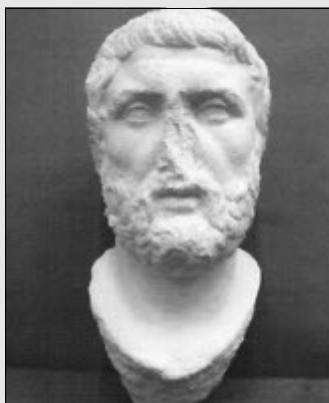

Katalog-Preis

CHF 210.00

CHF 150.00

CHF 210.00

Katalog Nr.

SH 1732

Demokrit (Lg.)

Philosoph (460-371 v.Chr.). Römische Kopie
nach einem griechischen Original um 350
v.Chr.