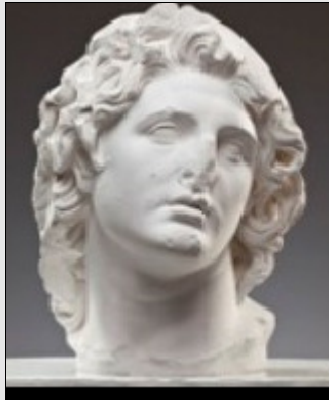

Amazone

Büstenausschnitt einer römischen Kopie der Amazone des Polyket (sog. Typus Sosikles), um 440 v.Chr.

Verkaufslager
SH

Höhe **Breite** **Standort Original**
55 cm Paris, Louvre (Inv. 552)

Verfügbarkeit	Material	Katalog-Preis
auf Bestellung	Gipsguss	
	Patina	
	Kunststoff	
Katalog Nr.	Metallsockel	
SH 1108a	Steinsockel	

Dionysos

Römische Kopie eines griechischen Originals um 400 v.Chr.

Verkaufslager
SH

Höhe **Breite** **Standort Original**
 Neapel, Nationalmuseum (Inv. 6350)

Verfügbarkeit	Material	Katalog-Preis
auf Bestellung	Gipsguss	
	Patina	
	Kunststoff	CHF 0.00
Katalog Nr.	Metallsockel	CHF 0.00
SH 1109	Steinsockel	CHF 0.00

Abgüsse auf Bestellung

Alexander der Grosse

Römische Kopie nach einem hellenistischen Werk um 150 v.Chr.

Verkaufslager
SH

Höhe **Breite** **Standort Original**
47 cm Boston, Museum of Fine Arts (Inv 95.68)