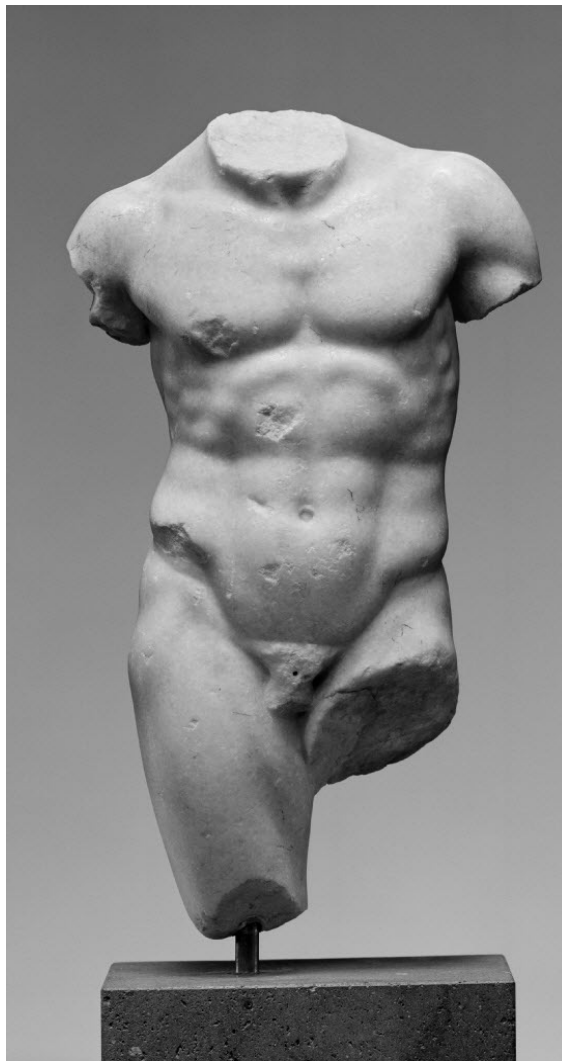

Antikenmuseum Basel und Sammlung Ludwig und Skulpturhalle Basel

Verkauf Abgüsse

Liste 2 - Abgüsse auf Bestellung

Lieferfrist: 4 - 6 Wochen

**Die angegebenen Preise verstehen sich in Schweizer Franken, inklusive MWSt.,
exklusive allfälligen Verpackungs- und Administrationskosten.
Konditionen: Keine Rechnungsstellung. Zahlbar bei Abholung. Keine Lieferung.**

Abgüsse auf Bestellung