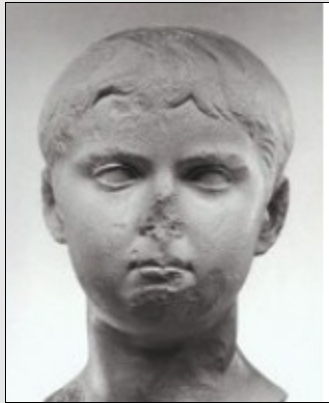

Drusus Julius Cäsar

Verkaufslager
SH

Porträtbüste, 23-26 n.Chr.
Sockelpreis auf Anfrage

Höhe **Breite** **Standort Original**
45cm Privatbesitz

Verfügbarkeit	Material	Katalog-Preis
auf Bestellung	Gipsguss	CHF 750.00
	Patina	CHF 220.00
	Kunststoff	
Katalog Nr.	Metallsockel	
SH 1354	Steinsockel	

Abgüsse auf Bestellung

Nero Julius Cäsar

Porträtkopf des Nero Julius Cäsar, Sohn des Germanicus, um 14 n.Chr.

Verkaufslager
SH

Höhe **Breite** **Standort Original**
26 cm Privatbesitz

Verfügbarkeit	Material	Katalog-Preis
auf Bestellung	Gipsguss	CHF 385.00
	Patina	
	Kunststoff	CHF 0.00
Katalog Nr.	Metallsockel	CHF 0.00
SH 1363	Steinsockel	CHF 200.00