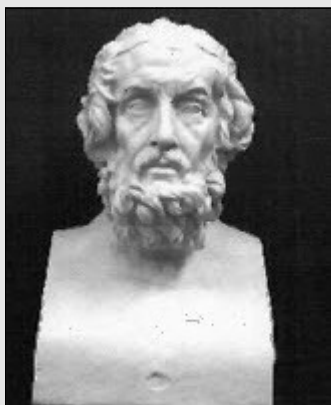

Homer

Römische Kopie nach einem griechischen Werk um 150 v. Chr.

Verkaufslager
SH

Höhe   **Breite**   **Standort Original**
54cm   Paris, Louvre

Verfügbarkeit	Material	Katalog-Preis
auf Bestellung	Gipsguss	CHF 750.00
	Patina	CHF 270.00
	Kunststoff	
Katalog Nr.	Metallsockel	
SH 0265	Steinsockel