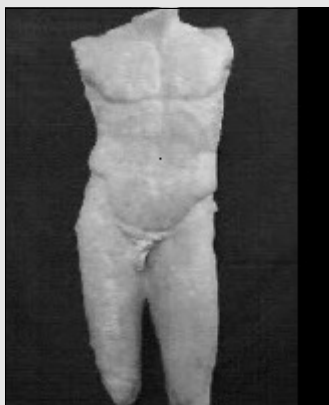

Torso des Diadumenos

Römische Kopie nach dem Werk des Polyklet um 420 v.Chr.

Verkaufslager
SH

Höhe **Breite** **Standort Original**
122 cm Antikenmuseum Basel und Sammlung Ludwig (Kä225)

Verfügbarkeit	Material	Katalog-Preis
auf Bestellung	Gipsguss	
	Patina	
	Kunststoff	
Katalog Nr.	Metallsockel	
SH 0623	Steinsockel	