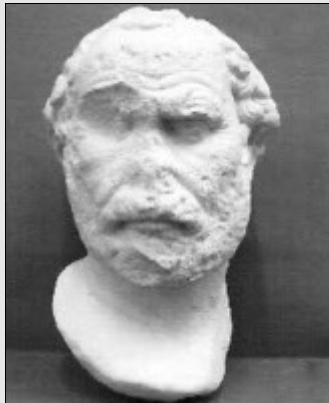

Demosthenes (Lg.)

Staatsmann und Redner (384 - 322 v.Chr.).
Römische Kopie nach der Bildnisstatue des
Polyeuktos um 280 v.Chr.

Verkaufslager

SH

Höhe **Breite**
33cm

Standort Original

Privatbesitz, z.Zt. Leihgabe im Antikenmuseum
Basel