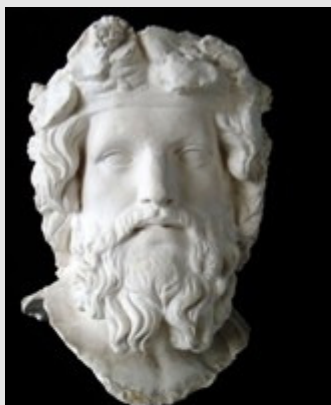

Dionysos

Römische Kopie eines griechischen Originals um 400 v.Chr.

Verkaufslager
SH

Höhe   **Breite**   **Standort Original**
                                    Neapel, Nationalmuseum (Inv. 6350)

Verfügbarkeit	Material	Katalog-Preis
auf Bestellung	Gipsguss	
	Patina	
	Kunststoff	CHF 0.00
Katalog Nr.	Metallsockel	CHF 0.00
SH 1109	Steinsockel	CHF 0.00